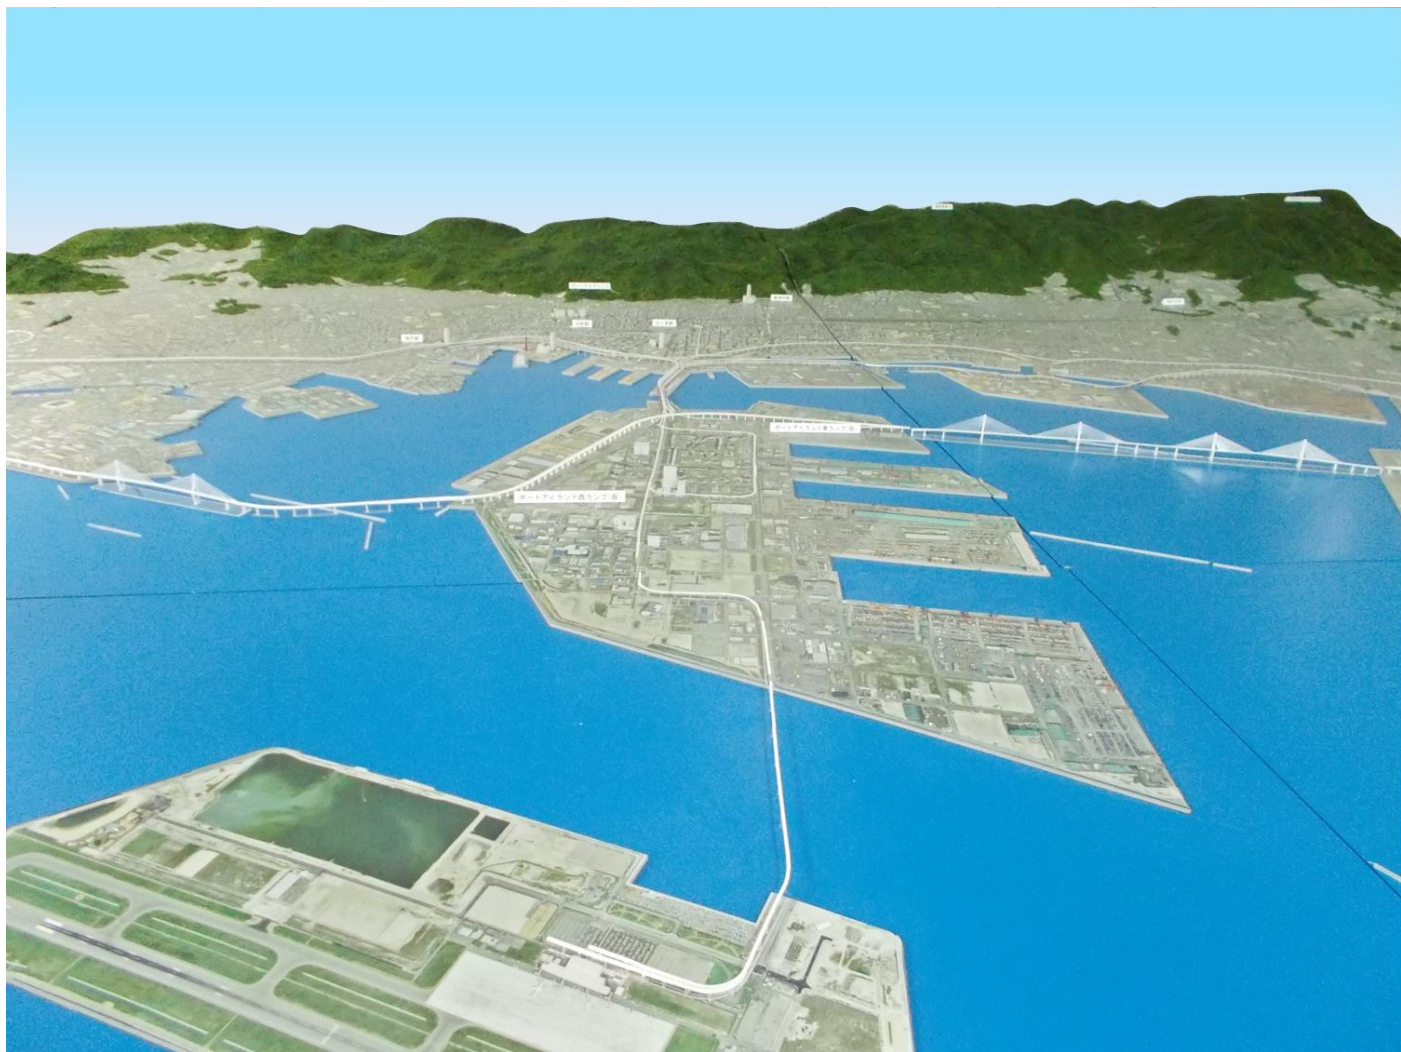

大阪湾岸道路西伸部

○阪神湾岸地域高速道路網

(大阪湾岸道路西伸部、名神湾岸連絡線) 整備促進県議会議員連盟

※阪神高速湾岸線沿い(ポートアイランド西側)に県・市で展望施設
(高さ 30m) 周辺に (仮称) 道の駅等設置！を