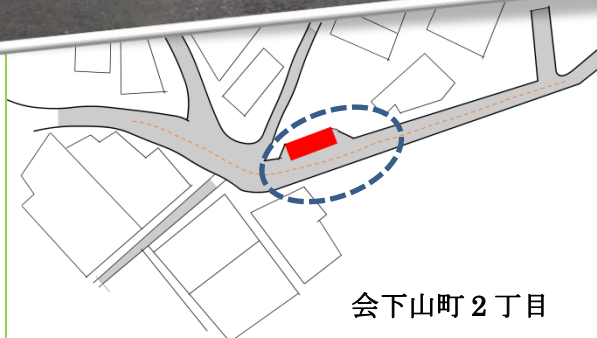

# 松田 いっせい

いっせいの県政  
サポート通信 vol.66  
2014年春 臨時号

井上県警本部長と松田県議会議員

待望の科学捜査  
支援センターオープン！

この度、兵庫区東山町に第2科捜研として時代に適った科学捜査をするセンターをオープンした。特に容疑者特定にかかせないDNA鑑定は年間1万5千件可能、又画像デジタル記録解析も配置されています。そして証拠物件管理室の機能も備えた科学捜査支援センターです。  
今後このセンターが皆さんの安全、安心の拠点として期待をするところで

## 道路改修工事で車の安全を確保！

兵庫区会下山町2丁目の狭隘公道が一部拡復工事により、車の交わせる場所が確保出来ました。  
地元の皆様のご協力に感謝申し上げます。

会下山町2丁目

これからも小さな声を聴く力を発揮し、市民の皆さんの声をしっかりと受け止めて動いてまいります。  
今後ご意見やご要望がありましたらお気軽にお声をおかけください。